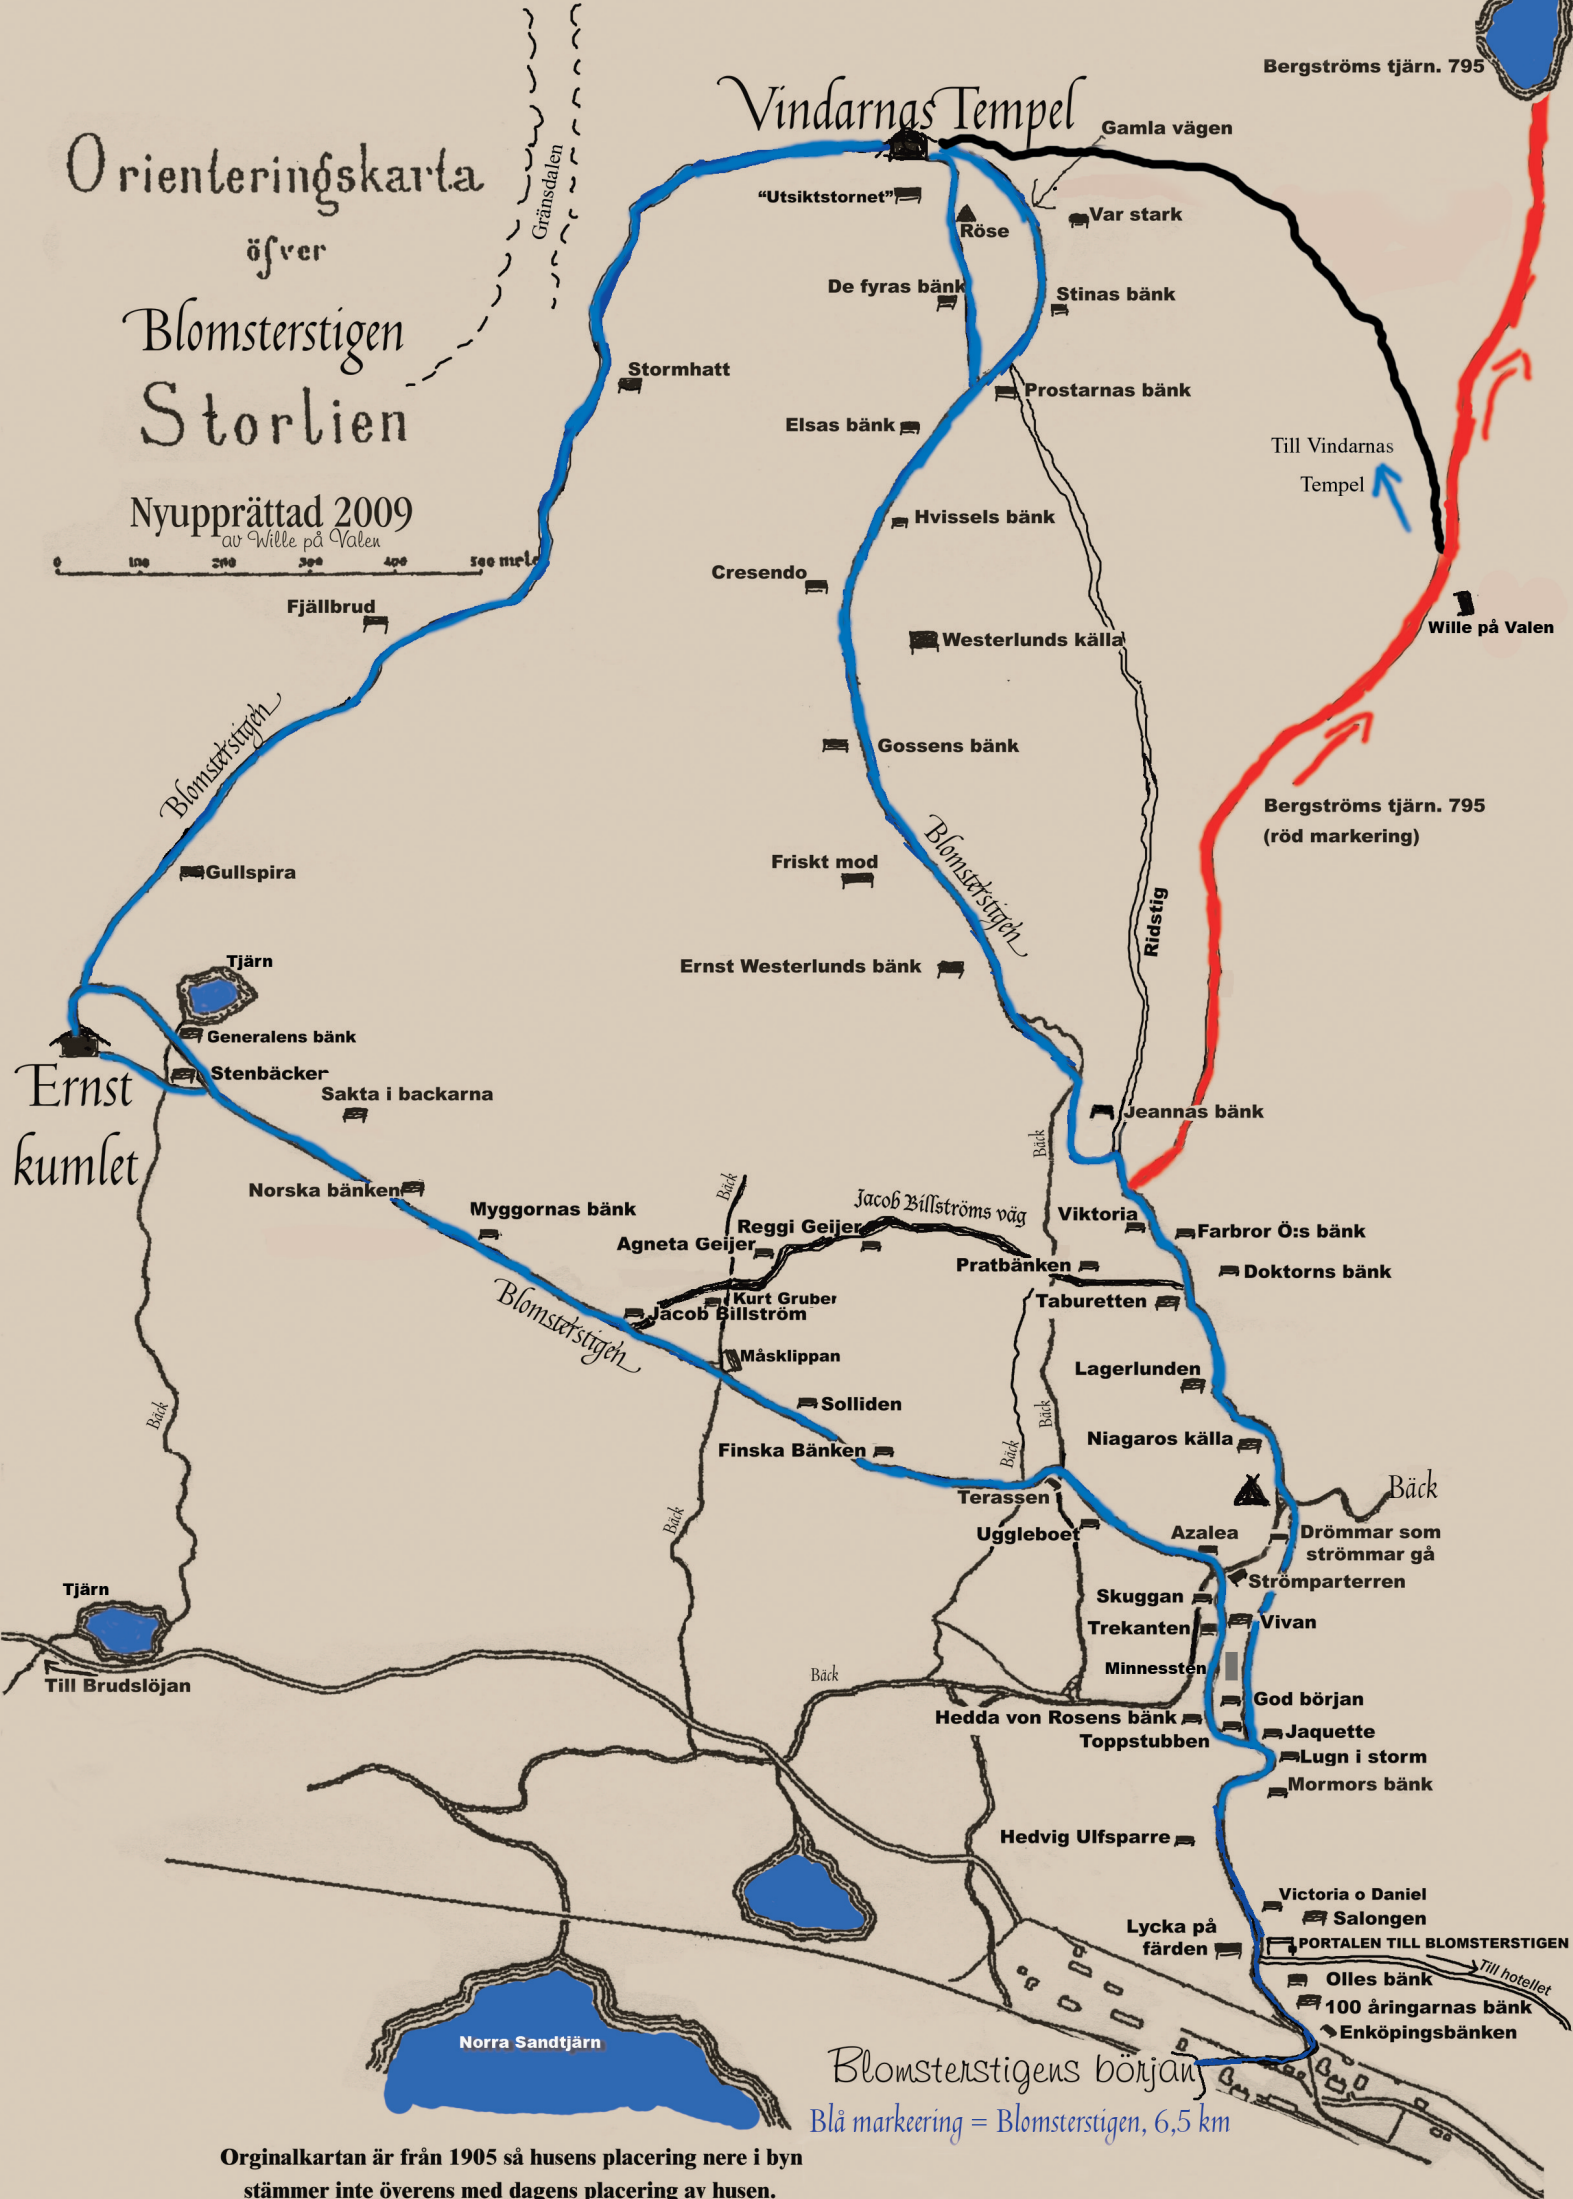

Orienteringskarta öfver Blomsterstigen Storlien

Nyupprättad 2009
av Wille på Valen

0 100 200 300 400 500 meter

Blomsterstigen början
Blå markeering = Blomsterstigen, 6,5 km

Originalkartan är från 1905 så husens placering nere i byn
stämmer inte överens med dagens placering av husen.